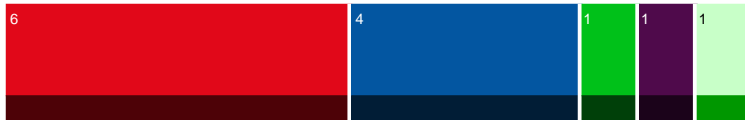

Escrutado: 100%

	10N		28A
Total votantes	702.928	71,50%	75,20%
Abstención	280.177	28,50%	24,80%
Votos nulos	6.065	0,86%	1,07%
Votos en blanco	6.737	0,97%	0,92%

10N Diputados/as a elegir: 13

28A

10N			
Candidaturas	Votos		Dip.
PSOE	213.955	30,70%	6
PP	166.596	23,91%	4
VOX	118.461	17,00%	1
PODEMOS-IU	75.204	10,79%	1
¡TERUEL EXISTE!	19.696	2,83%	1
Cs	59.532	8,54%	0
M PAÍS-CHA-EQUO	22.989	3,30%	0
PACMA	4.503	0,65%	0
EB	2.313	0,33%	0
CHA	1.980	0,28%	0
MAS	1.063	0,15%	0
RECORTES CERO-GV	1.015	0,15%	0
PUM+J	659	0,09%	0
PYLN	623	0,09%	0
PCTE	502	0,07%	0
PCPE	466	0,07%	0
FIA	431	0,06%	0
PCOE	95	0,01%	0
UDT	31	0%	0
AUNACV	12	0%	0
	-	-	-